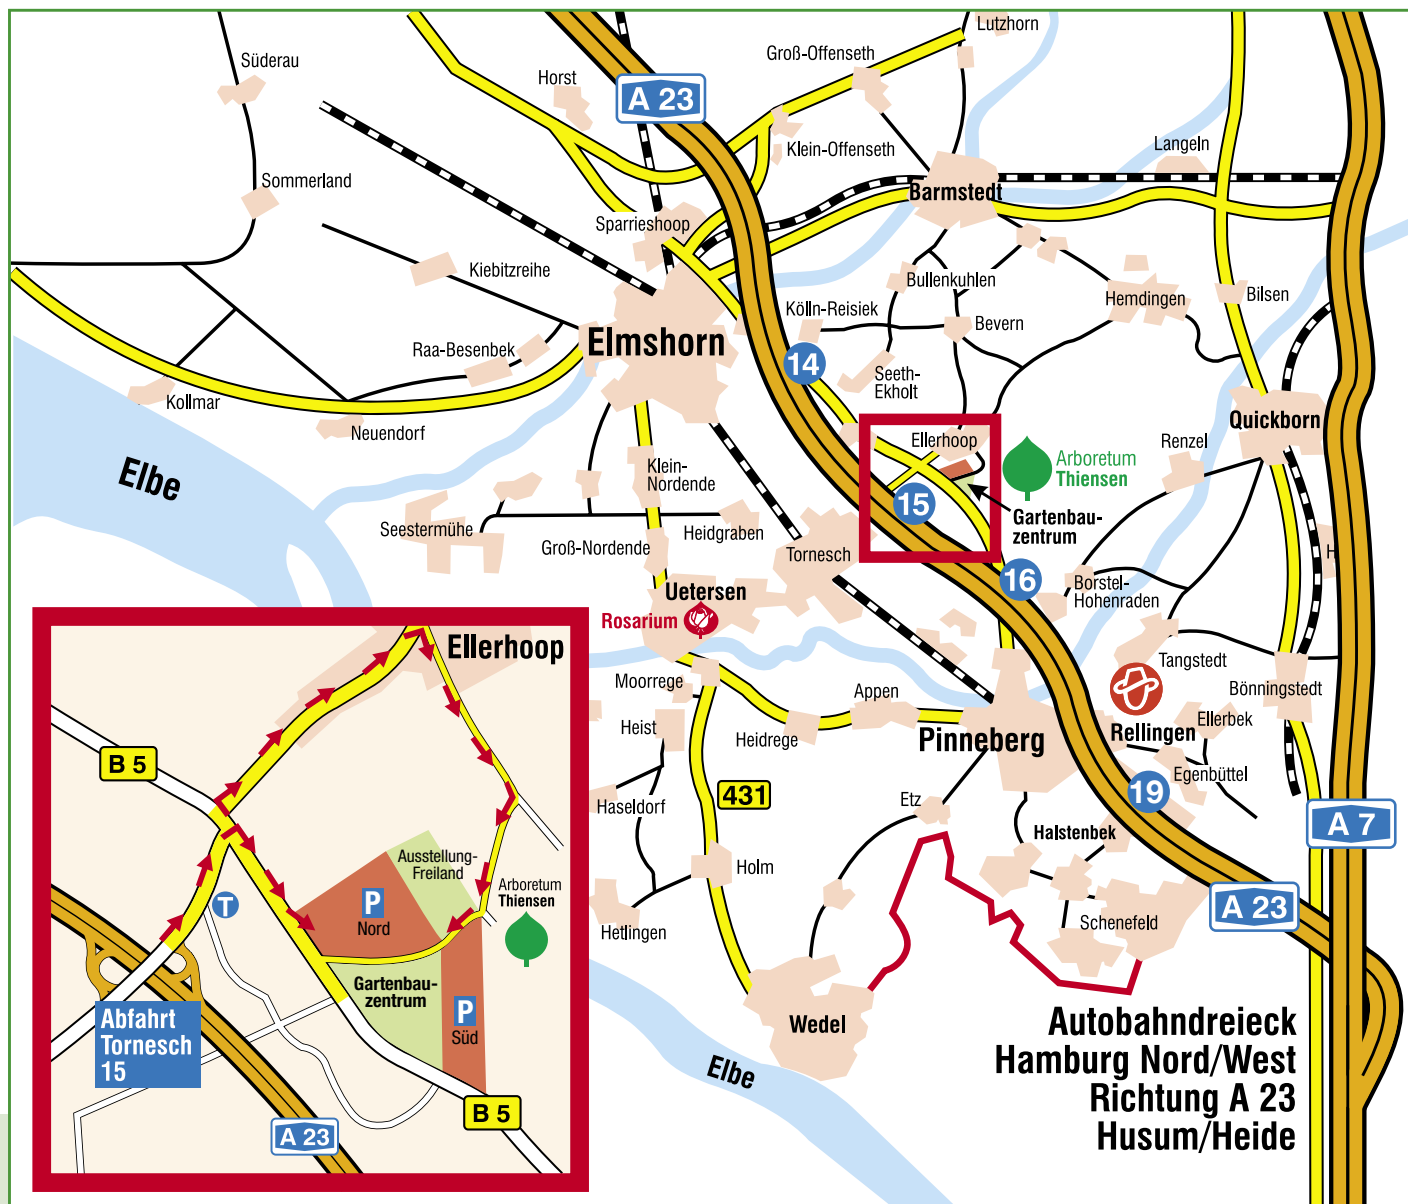

În plus, pepinierele organizate în statele Hamburg și Schleswig-Holstein au posibilitatea de a-și prezenta produsele. Astfel, la târgul de comerț se manifestă și performanța producătorilor de păduri cu aproximativ 4.000 ha de suprafață cultivată și 300 de companii din regiune. În același timp, zona de cultivare Holsteiner oferă vizitatorilor condițiile ideale pentru un schimb intens de experiență și informații.

Ca o carte de referință tehnică, va fi oferit un catalog de aproximativ 250 de pagini, inclusiv informațiile esențiale despre dispozitivele și mașinile expuse. Fotografii și schițele din anunțuri oferă informații suplimentare, profesionale. Catalogul este completat de lucrarea de referință online revizuită pe Internet.

Nou adăugat la program este focalizarea pe pomul de Crăciun, deoarece există multe suprapuneri în furnizarea de mașini și echipamente, precum și producătorii de răsaduri și produse finite.

www.baumschultechnik.de
www.nurserymachinery.com

Alte documente și informații expoziționale sunt disponibile prin:

E-mail: info@baumschultechnik.de
Tel: 04120-7068-301 Fax: 04120-7068319

Grădina tehnică 2019 Așa ne găsim noi ...

Direcții: Autostrada A23, ieșirea nr. 15 (Tornesch / Uetersen / Barmstedt), apoi direcția Barmstedt / Ellerhoop, după 250 de metri la semafor (după Burger King și stația de benzină Aral). După aproximativ 500 m veți ajunge la parcurile principale (de vest) ale expoziției. De asemenea, este marcat accesul la altul Parcure (la est).

www.baumschultechnik.de
**BAUMSCHULE
TECHNIK 2019**

www.florum.sh
florum
Holsteiner Baumschultage

29. - 30. August 2019

29. August - 05. September 2019

Gemeinsam im Gartenbauzentrum Schleswig-Holstein
Thiensen 16, 25373 Ellerhoop