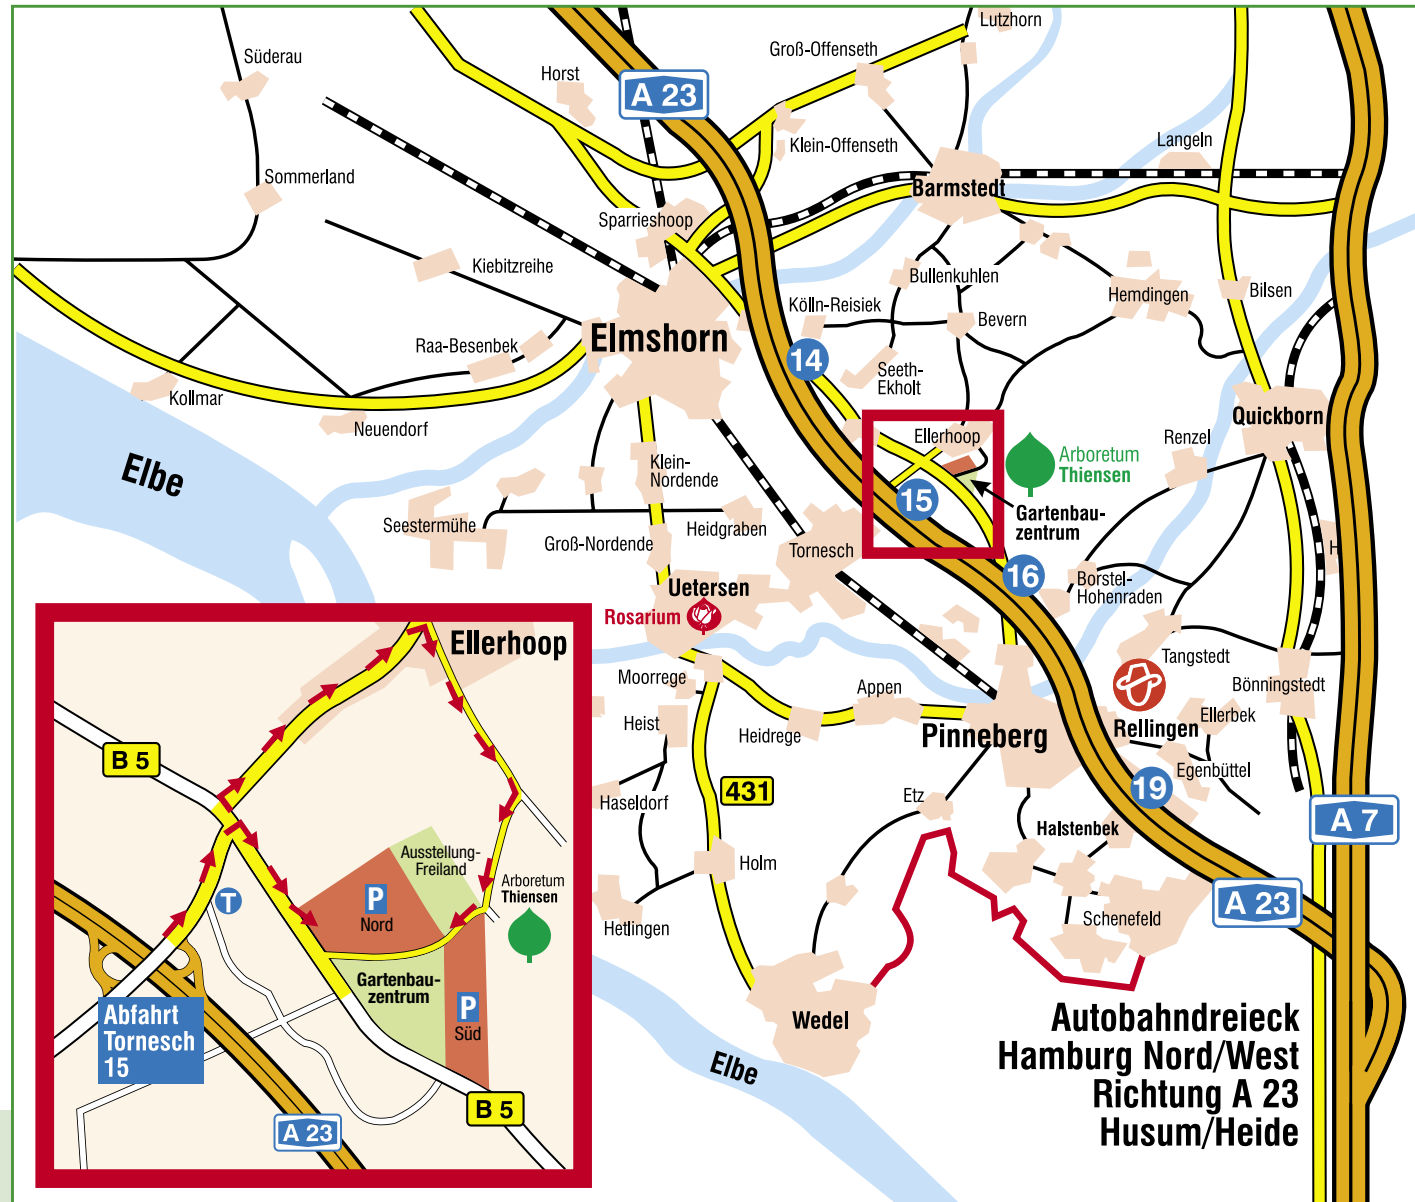

## Ontmoetingsplaats: Schleswig-Holstein

Op 29 en 30 augustus 2019 zal Pinneberg opnieuw de ontmoetingsplaats zijn voor boomkwekers uit de hele wereld. Met ongeveer 300 standhouders is Baumschul-technik 2019 de grootste techniekbeurs voor boomkwekerijen in Europa. Er worden ongeveer 6.000 - 8.000 bezoekers verwacht. De vakbeurs zet moderne en milieuvriendelijke boomteelttechniek in de schijnwerpers.

Daarnaast zullen boomkwekerijen in de deelstaten Hamburg en Sleeswijk-Holstein hun producten presenteren. In de regio zijn 300 bedrijven actief met een gezamenlijk teeltareaal van circa 4.000 ha. Tegelijkertijd stellen boomkwekers uit Holstein hun bedrijven open om ervaringen en informatie met beursbezoekers uit te wisselen.

## Baumschultechnik 2019 Zo vindt u ons...

**Routebeschrijving:** snelweg A23, afrit nr. 15 (Tornesch/Uetersen/Barmstedt), vervolgens richting Barmstedt/Ellerhoop, na ongeveer 250 m bij het stoplicht (na Burger King en het Aral-benzinestation) slaat u rechtsaf de hoofdstraat in (B5). Na circa 500 m bereikt u de hoofdparkeerplaats (noorden) van de vakbeurs. Ook staat de toegang tot een andere parkeerplaats (zuid) aangegeven.