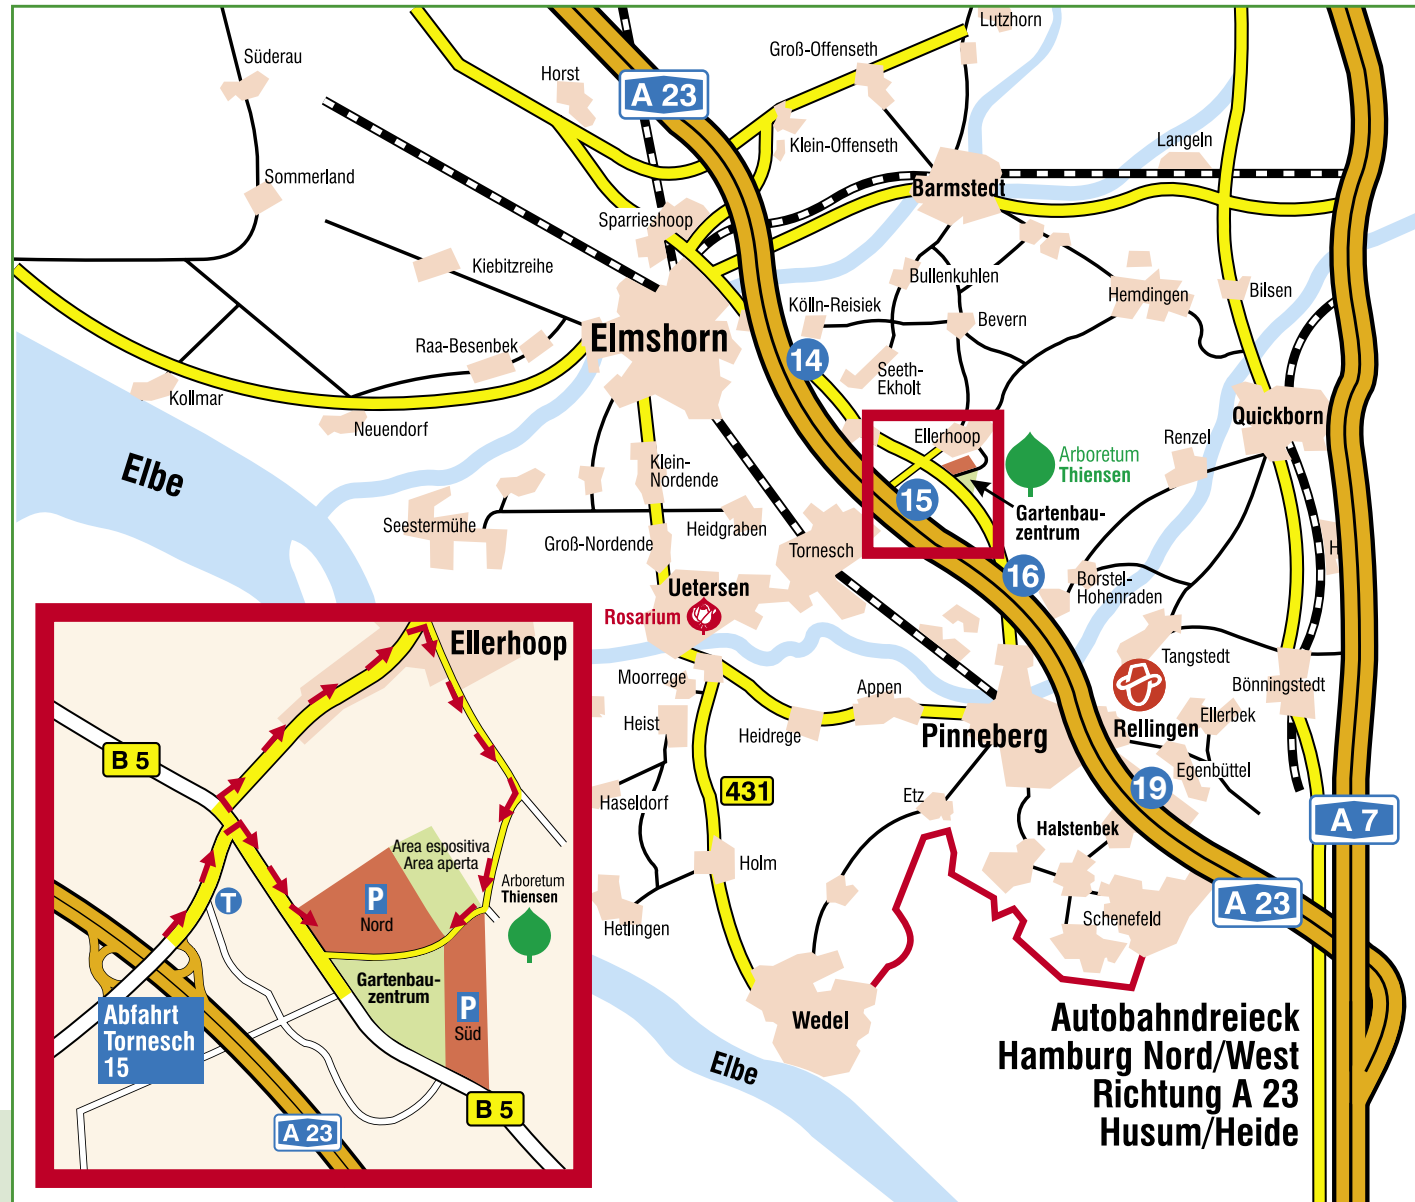

Il 29 e 30 agosto 2019, il distretto di Pinneberg sarà ancora una volta il luogo d'incontro di vivaisti di tutto il mondo. Con circa 300 espositori, Baumschultechnik 2019 è la più grande fiera tecnologica per vivai d'Europa. Si stima un afflusso dai 6.000 agli 8.000 visitatori. La fiera si concentrerà sulle tecnologie moderne per vivai nel rispetto dell'ambiente.

Inoltre, i vivai dei due Stati federali di Amburgo e Schleswig-Holstein hanno l'opportunità di presentare i loro prodotti. In questo modo l'efficienza dei produttori di legnami, con circa 4.000 ettari di superficie coltivata e 300 imprese nella regione, viene testimoniata anche in fiera. Allo stesso tempo, la zona di coltivazione dell'Holstein offre ai visitatori le condizioni ottimali per un intenso scambio di esperienze e informazioni.

Come libro tecnico di riferimento, viene offerto un catalogo per espositori di circa 300 pagine con le informazioni essenziali sulle attrezzature e le macchine esposte. Le foto e gli schizzi degli annunci forniscono ulteriori informazioni tecniche. Il catalogo è integrato dall'opera di riferimento online riveduta.

La tematica degli alberi di Natale è stata aggiunta di recente al programma, in quanto vi sono molte sovrapposizioni sia tra i fornitori di macchine e attrezzature che tra i produttori di piantine e prodotti finiti.

Baumschultechnik 2019 Come trovarci ...

Come trovarci: Autostrada A23, uscita 15 (Tornesch/Uetersen/Barmstedt), poi direzione Barmstedt/Ellershoop, dopo circa 250 m al semaforo (dopo Burger King e la stazione di servizio Aral) girare a destra sulla strada principale (B5). Dopo circa 500 m si raggiunge il parcheggio principale (a nord) della fiera. È segnalato anche l'accesso ad un altro parcheggio (sud).

www.baumschultechnik.de
BAUMSCHULTECHNIK 2019

www.florum.sh
florum
Holsteiner Baumschultage

29. - 30. August 2019

29. August - 05. September 2019

Gemeinsam im Gartenbauzentrum Schleswig-Holstein
Thiensen 16, 25373 Ellershoop